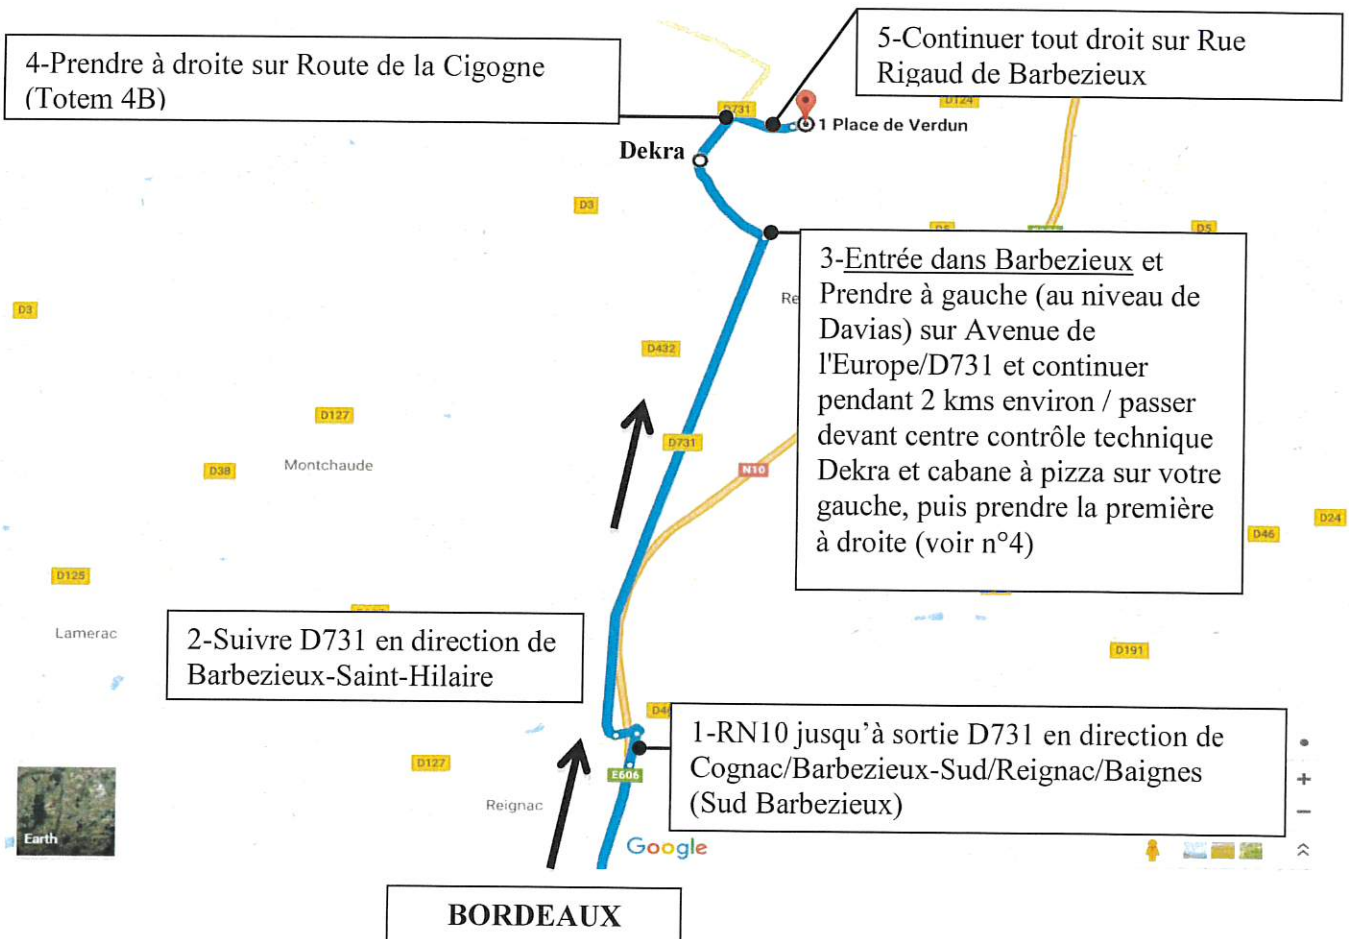

**PLAN D'ACCES CHATEAU DE BARBEZIEUX**  
**Place de Verdun**  
**16300 Barbezieux Saint Hilaire**

**VENANT DE BORDEAUX**

# VENANT D'ANGOULEME

## Après le rond-point de la poule de Barbezieux :

CHATEAU de BARBEZIEUX – Lieu du stage

Vue de la place du Château : se rendre à l'aile ouest (aile gauche) :

Aile ouest

Accès à la salle de visio-  
conférence située sous le  
porche