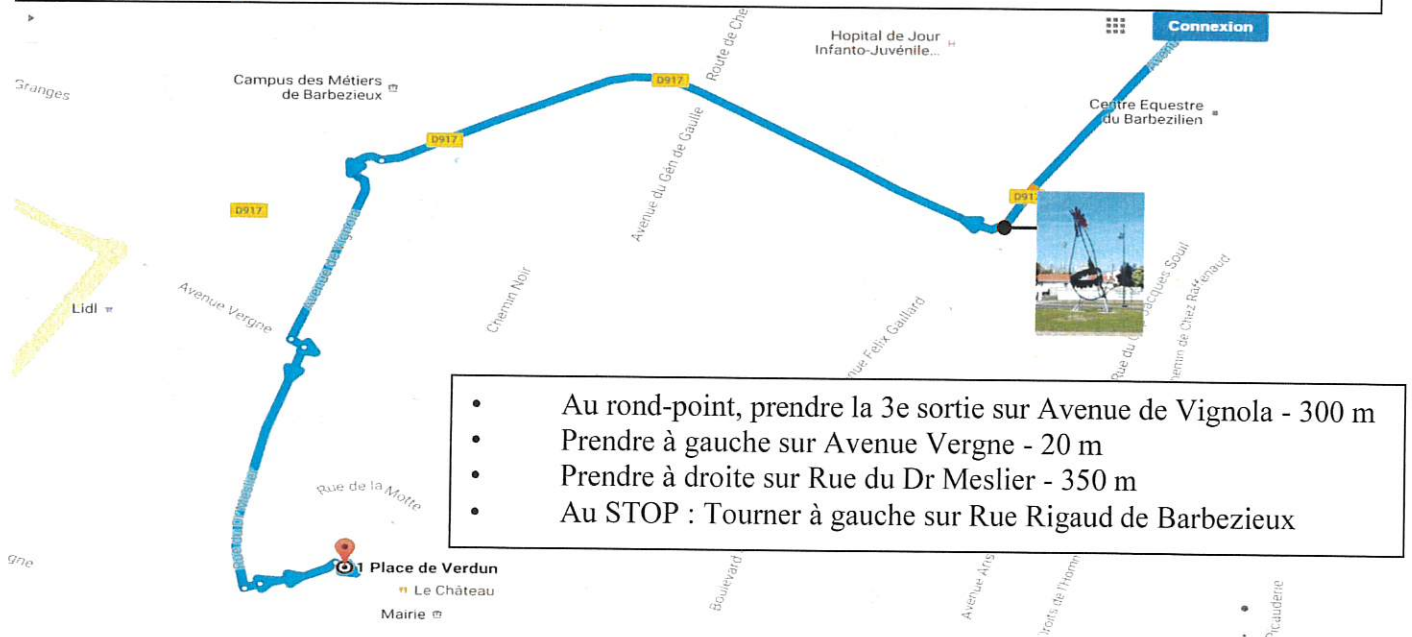

**PLAN D'ACCES CHATEAU DE BARBEZIEUX**  
**Place de Verdun**  
**16300 Barbezieux Saint Hilaire**

**VENANT DE BORDEAUX**

## Après le rond-point de la poule de Barbezieux :

CHATEAU de BARBEZIEUX – Lieu du stage

Vue de la place du Château : se rendre à l'aile ouest (aile gauche) :

Aile ouest

Accès à la salle de visio-  
conférence située sous le  
porche