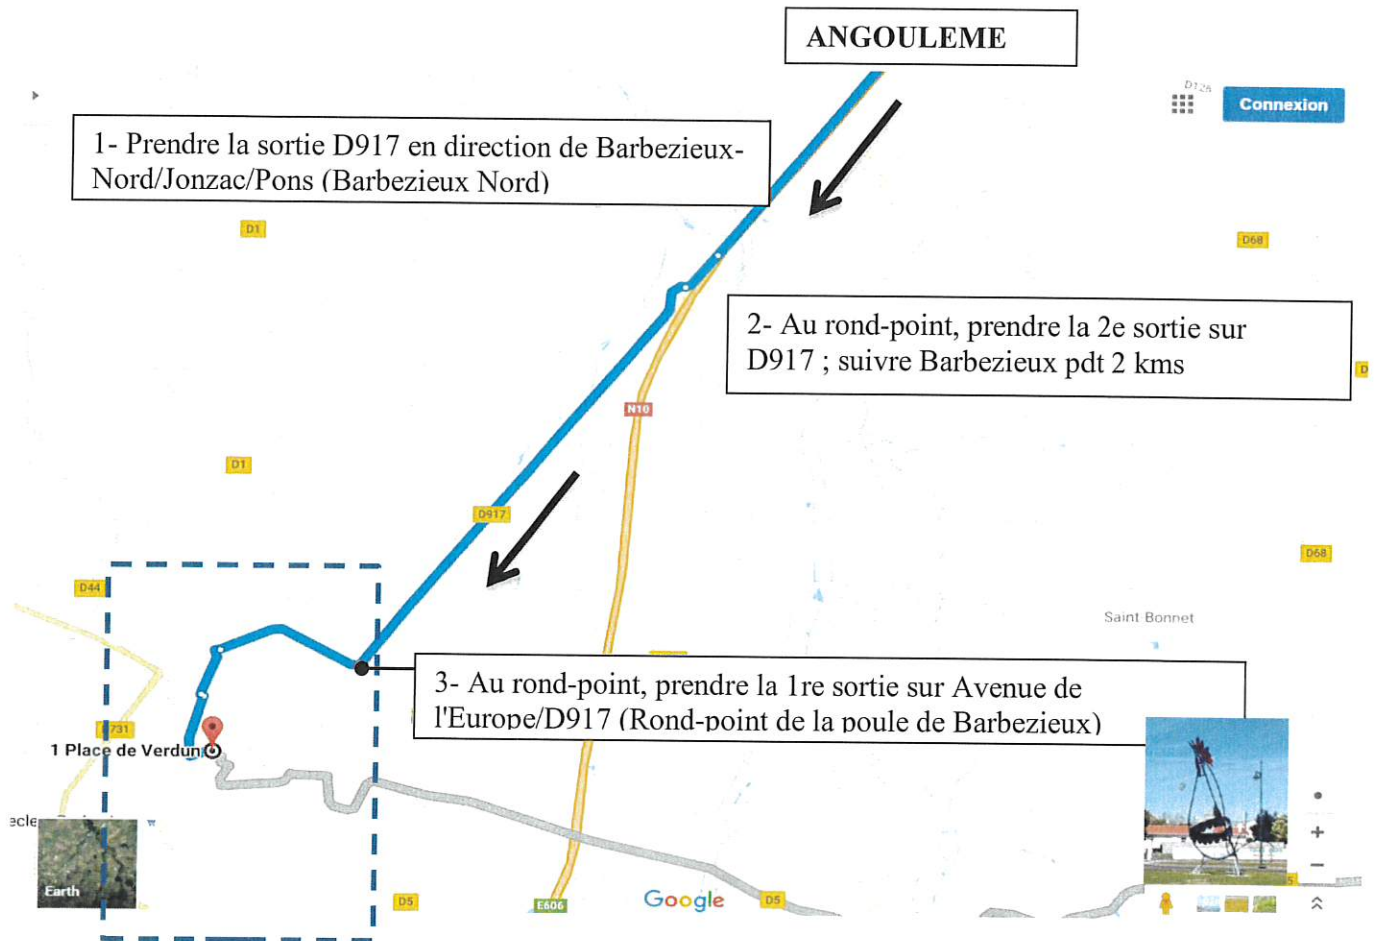

**PLAN D'ACCES CHATEAU DE BARBEZIEUX**  
**Place de Verdun**  
**16300 Barbezieux Saint Hilaire**

**VENANT DE BORDEAUX**

# VENANT D'ANGOULEME

## Après le rond-point de la poule de Barbezieux :

CHATEAU de BARBEZIEUX – Lieu du stage

Vue de la place du Château : se rendre à l'aile ouest (aile gauche) :

Aile ouest

Accès à la salle de visio-  
conférence située sous le  
porche