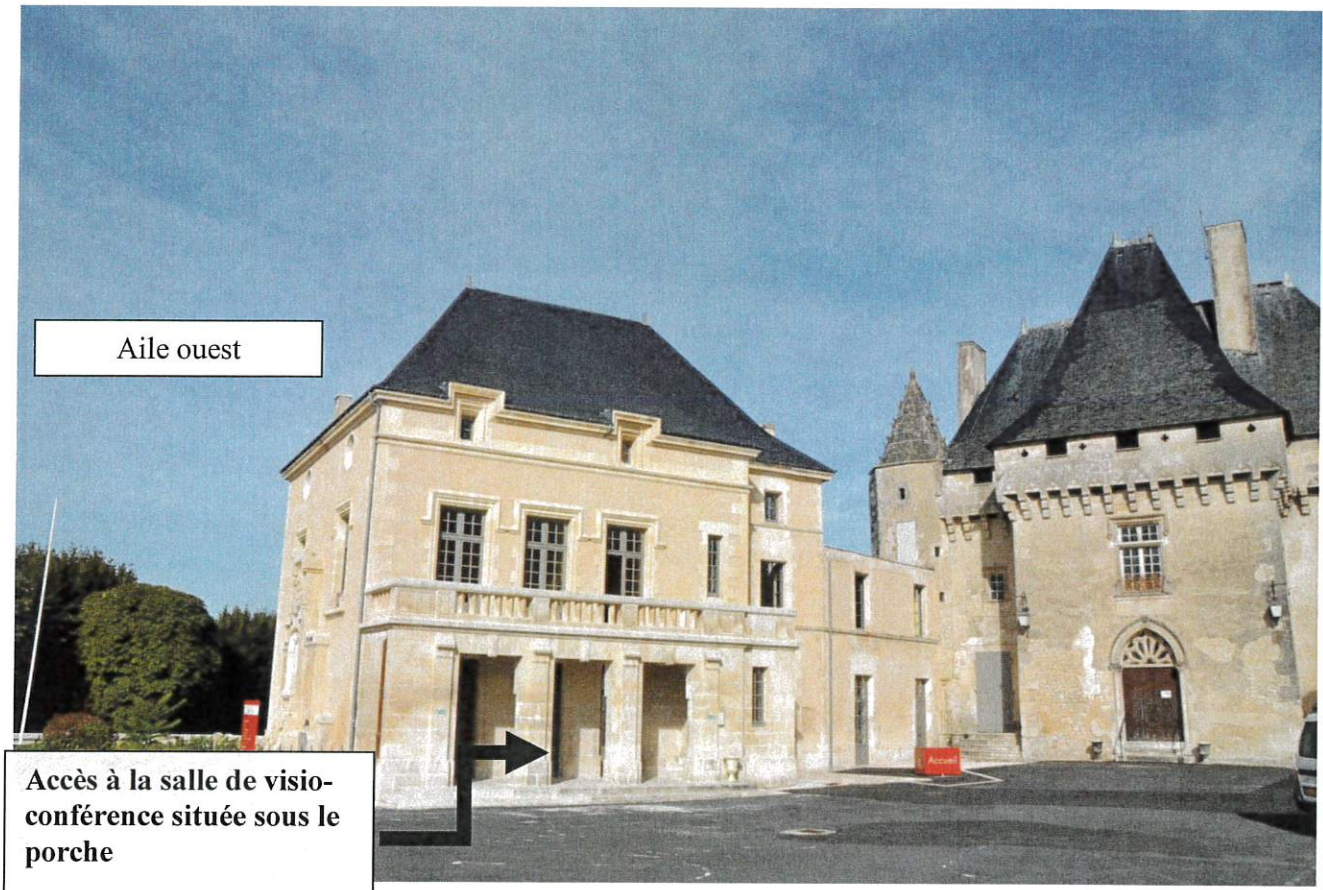

**PLAN D'ACCES CHATEAU DE BARBEZIEUX**  
**Place de Verdun**  
**16300 Barbezieux Saint Hilaire**

**VENANT DE BORDEAUX**

# VENANT D'ANGOULEME

## Après le rond-point de la poule de Barbezieux :

CHATEAU de BARBEZIEUX – Lieu du stage

Vue de la place du Château : se rendre à l'aile ouest (aile gauche) :

Aile ouest

Accès à la salle de visio-  
conférence située sous le  
porche